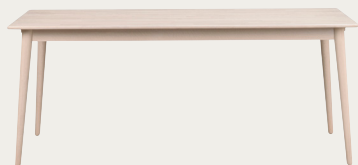

TYLER

WHERE
FRIENDS
STAY:

ROWICO

H O M E

TYLER

Matborden i serien Tyler är tillverkade helt i Europeisk massiv ek och har behandlats med olja, vitpigmenterad olja alternativt brun Rubio olja. Matborden kan kompletteras med extra tilläggs- eller iläggsskivor, vilket ger ett praktiskt och stilrent matbord som är perfekt för middagar med vänner. Eken som matborden är tillverkade av är 100% FSC®-certifierat*, vilket innebär att allt trä kommer från ett ansvarsfullt skogsbruk som tar hänsyn till människor och miljö.

MATBORD
L 180 B 90 H 74

119702 Vitpigmenterad oljad ek
119700 Oljad ek
119704 Brun Rubio oljad ek

TILLÄGGSSKIVA
L 50 B 90

119701 Oljad ek
119703 Vitpigmenterad oljad ek
119705 Brun Rubio oljad ek

MATBORD**
L 170 (210) B 105 H 74

119712 Oljad ek
119714 Vitpigmenterad oljad ek
121205 Brun Rubio oljad ek

** 1st ilägg á 40 cm ingår (kan ha 2 st)

MATBORD**
L 120 (165) B 120 H 74

121207 Brun Rubio oljad ek
119952 Oljad ek
119954 Vitpigmenterad oljad ek