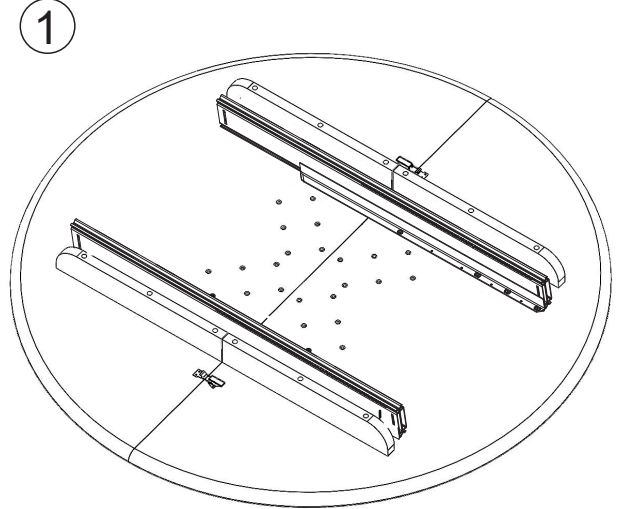

ASSEMBLY INSTRUCTION

CLAPPERTON DINING TABLE ROUND Ø140

ROWICO

H O M E

- SV** Dra inte åt skruvarna helt, förrän samtliga skruvar är monterade.
- EN** Do not tighten the screws completely, until all screws are fitted.
- FI** Kiristä ruuvit täysin vasta sitten, kun kaikki ruuvit ovat asennettu.
- DE** Ziehen Sie die Schrauben erst dann vollständig fest, wenn alle Schrauben montiert sind.