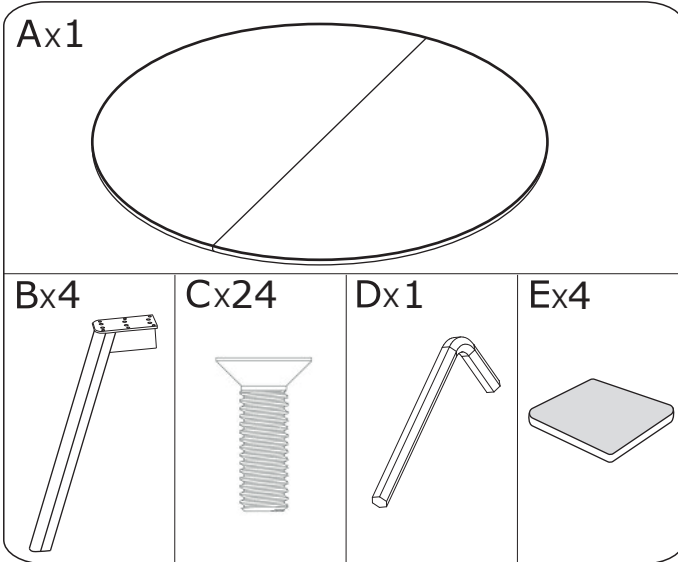

ASSEMBLY INSTRUCTION

CLAPPERTON DINING TABLE ROUND Ø140

ROWICO

H O M E

- SV** Dra inte åt skruvarna helt, förrän samtliga skruvar är monterade.
- EN** Do not tighten the screws completely, until all screws are fitted.
- FI** Kiristä ruuvit täysin vasta sitten, kun kaikki ruuvit ovat asennettu.
- DE** Ziehen Sie die Schrauben erst dann vollständig fest, wenn alle Schrauben montiert sind.