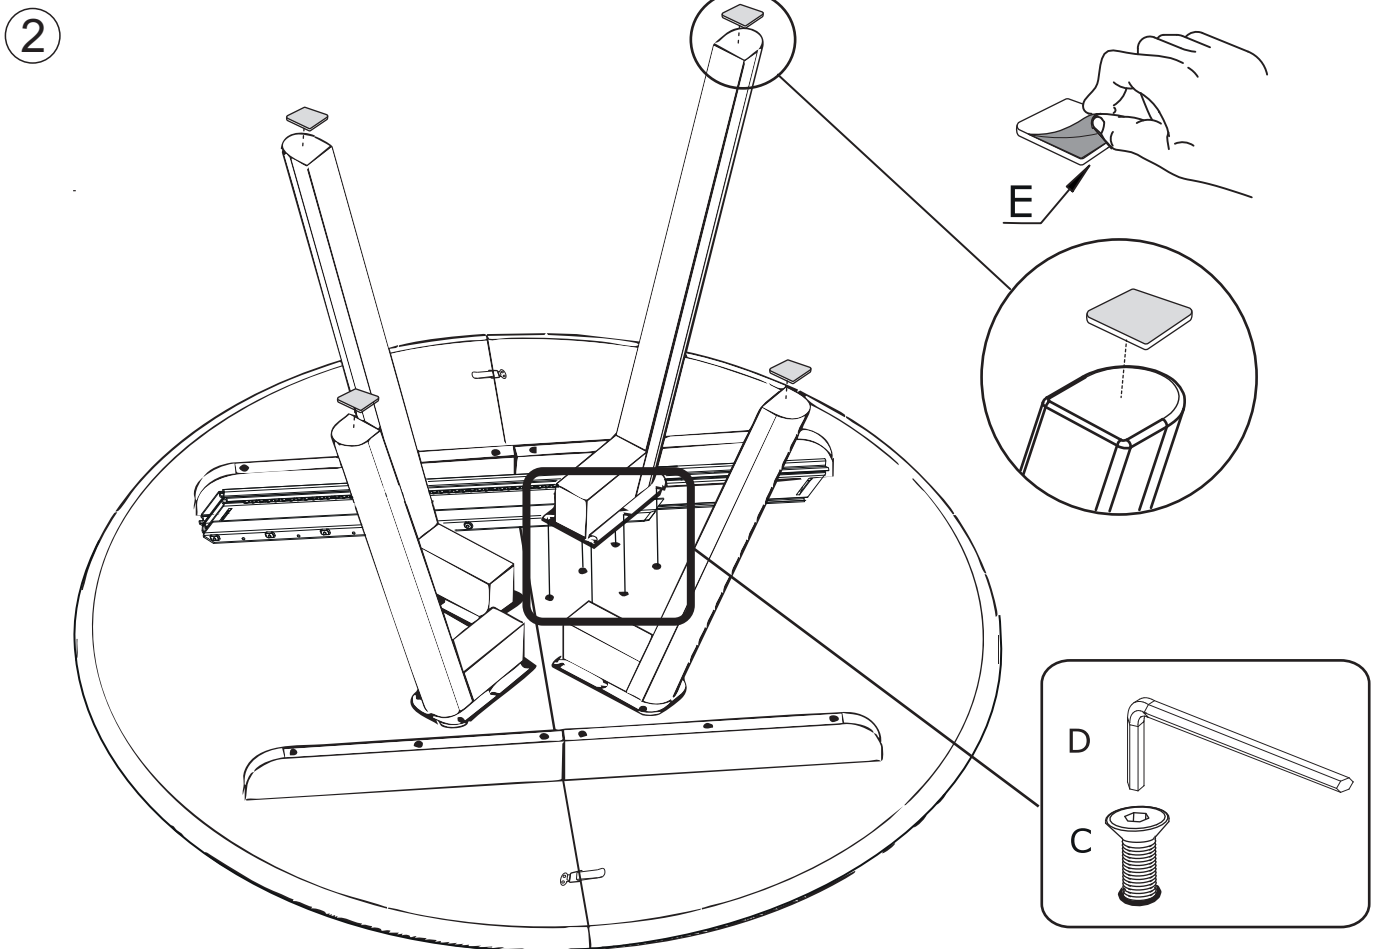

ASSEMBLY INSTRUCTION

CLAPPERTON DINING TABLE ROUND Ø140

ROWICO

H O M E

- SV** Dra inte åt skruvarna helt, förrän samtliga skruvar är monterade.
- EN** Do not tighten the screws completely, until all screws are fitted.
- FI** Kiristä ruuvit täysin vasta sitten, kun kaikki ruuvit ovat asennettu.
- DE** Ziehen Sie die Schrauben erst dann vollständig fest, wenn alle Schrauben montiert sind.