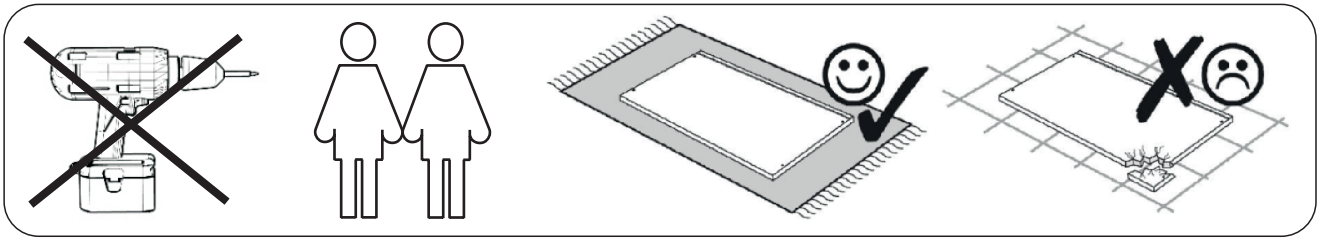

ASSEMBLY INSTRUCTION

CLAPPERTON DINING TABLE ROUND Ø140

ROWICO

H O M E

- SV** Dra inte åt skruvarna helt, förrän samtliga skruvar är monterade.
- EN** Do not tighten the screws completely, until all screws are fitted.
- FI** Kiristä ruuvit täysin vasta sitten, kun kaikki ruuvit ovat asennettu.
- DE** Ziehen Sie die Schrauben erst dann vollständig fest, wenn alle Schrauben montiert sind.