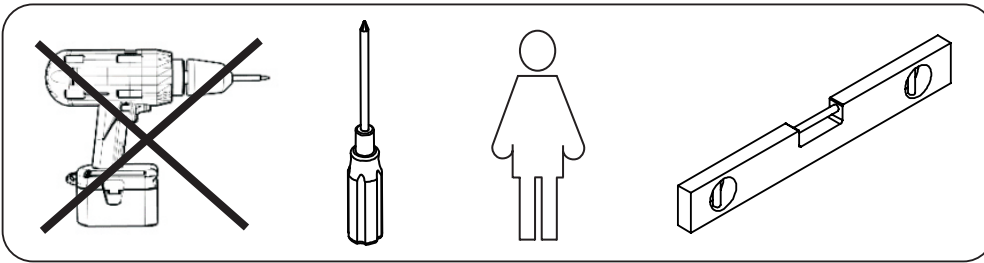

ASSEMBLY INSTRUCTION

# CONFETTI HOOK RAIL 70

**ROWICO**

H O M E

1

Skruv och plugg för fastsättning på vägg är inte inkluderat. Använd skruv och plugg anpassade efter väggmaterial.  
Screw(s) and plug(s) for wall attachment are not included. Use screw(s) and plug(s) suitable for your walls.  
Schrauben und Dübel für die Wandbefestigung sind nicht enthalten. Bitte verwenden Sie Schrauben und Dübel, die zur Wandbeschaffenheit passen.  
Seinään kiinnittämiseen tarvittavat ruuvit ja tulpat eivät sisälly toimitukseen. Käytä seinämateriaalille sopivia ruuveja ja tulppia.