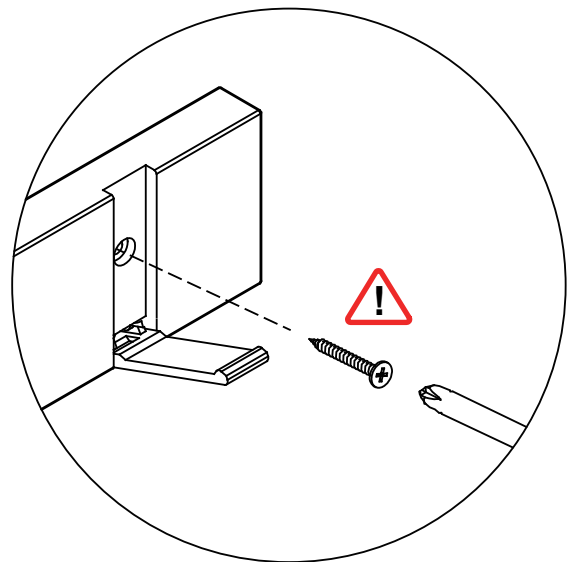

# CONFETTI HOOK RAIL 70

**ROWICO**

H O M E

1

Skruv och plugg för fastsättning på vägg är inte inkluderat. Använd skruv och plugg anpassade efter väggmaterial.  
Screw(s) and plug(s) for wall attachment are not included. Use screw(s) and plug(s) suitable for your walls.  
Schrauben und Dübel für die Wandbefestigung sind nicht enthalten. Bitte verwenden Sie Schrauben und Dübel, die zur Wandbeschaffenheit passen.  
Seinään kiinnittämiseen tarvittavat ruuvit ja tulpat eivät sisälly toimitukseen. Käytä seinämateriaalille sopivia ruuveja ja tulppia.