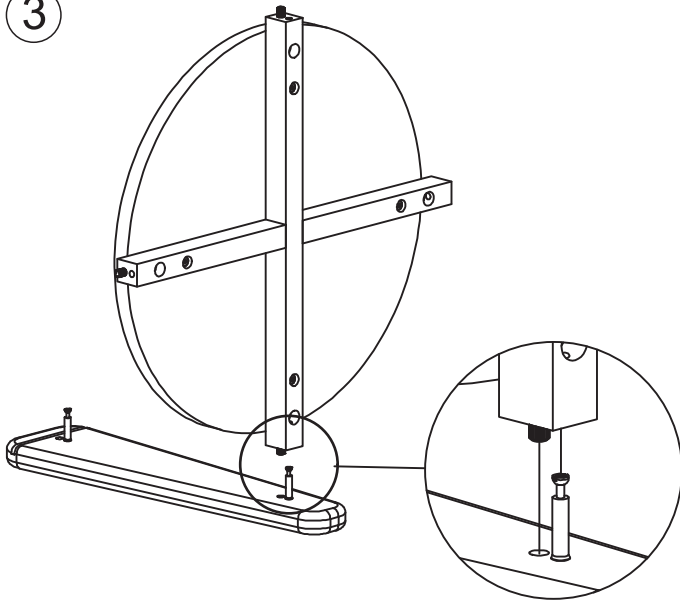

# Arran coffee table Ø52

**ROWICO**

H O M E

1x1 	Bx4  Ø6
2x1 	Cx4  Ø6/Ø12
3x1 	D  N4
4x4 	Ex8  Ø 6x34
5x1 	Fx8  Ø15x12
Ax4  Ø 6x35	Gx4  Ø 15

3

4

5

6