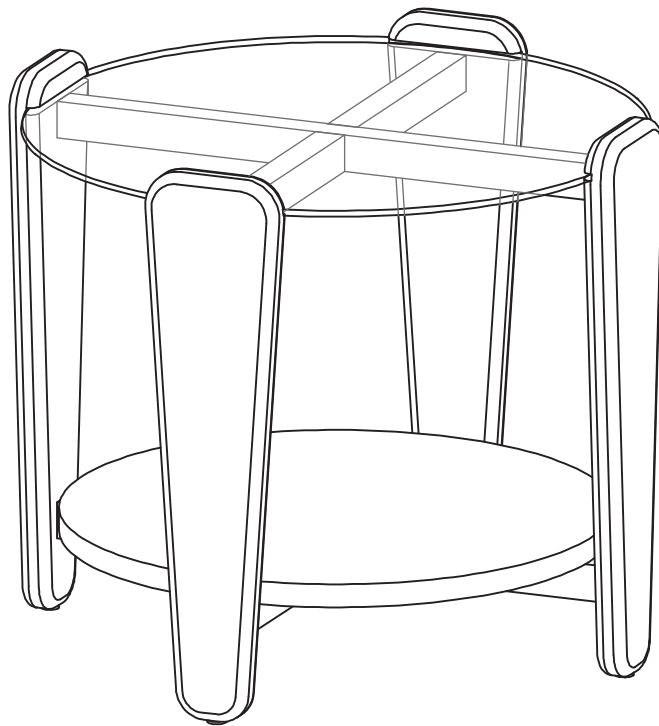

# Arran coffee table Ø52

**ROWICO**

H O M E

1x1 	Bx4  Ø6
2x1 	Cx4  Ø6/Ø12
3x1 	D  N4
4x4 	Ex8  Ø 6x34
5x1 	Fx8  Ø15x12
Ax4  Ø 6x35	Gx4  Ø 15

3

4

5

6