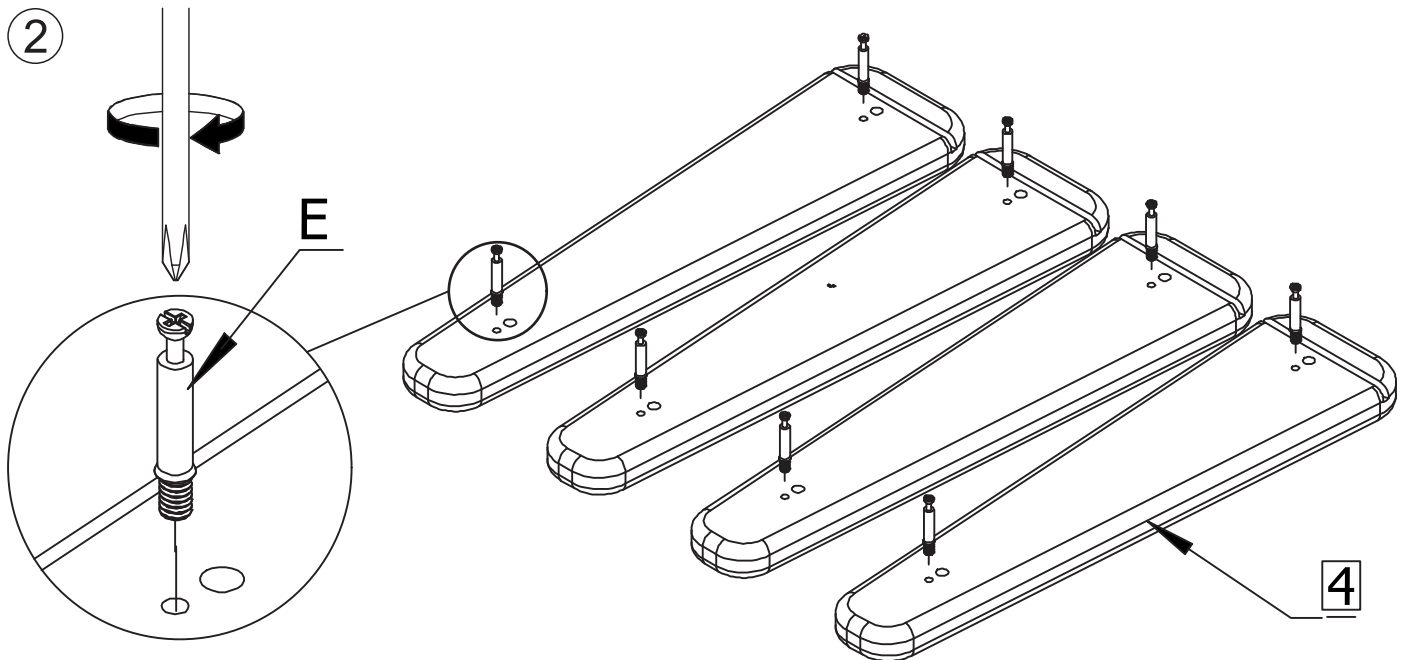

# Arran coffee table Ø52

**ROWICO**

H O M E

1x1 	Bx4  Ø6
2x1 	Cx4  Ø6/Ø12
3x1 	D  N4
4x4 	Ex8  Ø 6x34
5x1 	Fx8  Ø15x12
Ax4  Ø 6x35	Gx4  Ø 15

3

4

5

6