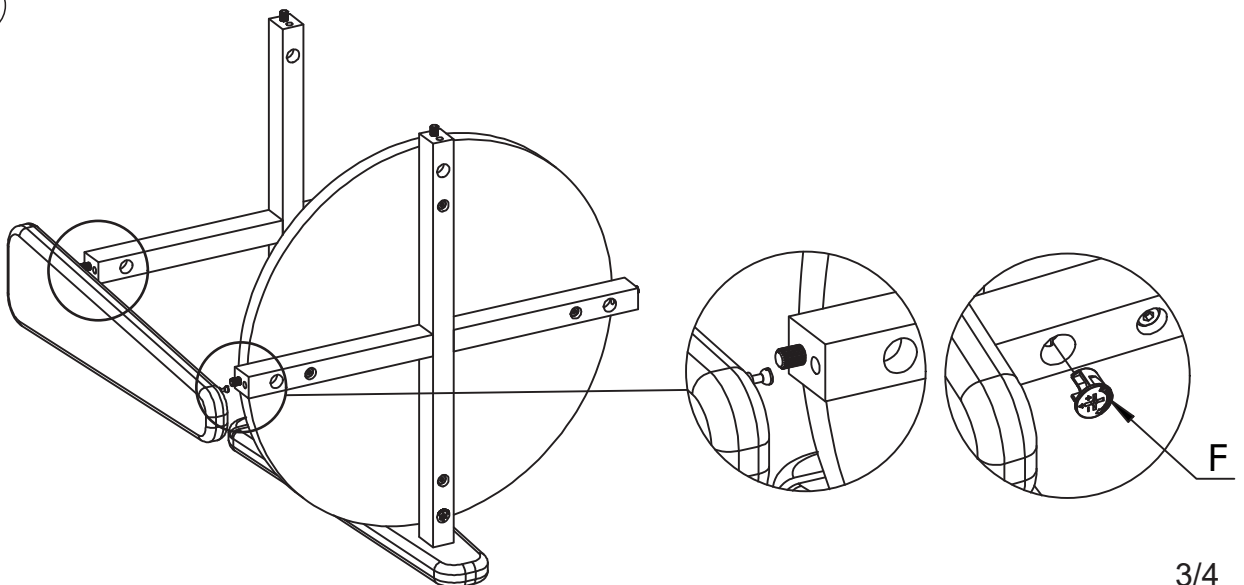

# Arran coffee table Ø52

**ROWICO**

H O M E

1x1 	Bx4  Ø6
2x1 	Cx4  Ø6/Ø12
3x1 	D  N4
4x4 	Ex8  Ø 6x34
5x1 	Fx8  Ø15x12
Ax4  Ø 6x35	Gx4  Ø 15

3

4

5

6