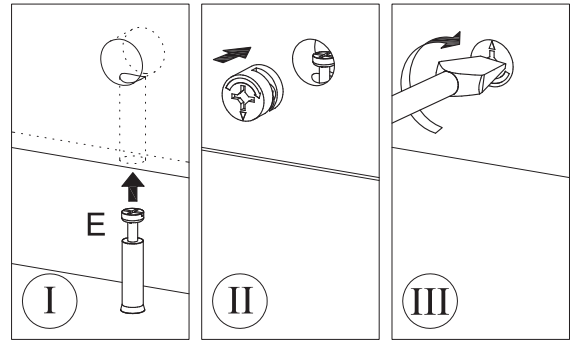

# Arran coffee table Ø52

**ROWICO**

H O M E

1x1 	Bx4  Ø6
2x1 	Cx4  Ø6/Ø12
3x1 	D  N4
4x4 	Ex8  Ø 6x34
5x1 	Fx8  Ø15x12
Ax4  Ø 6x35	Gx4  Ø 15

3

4

5

6