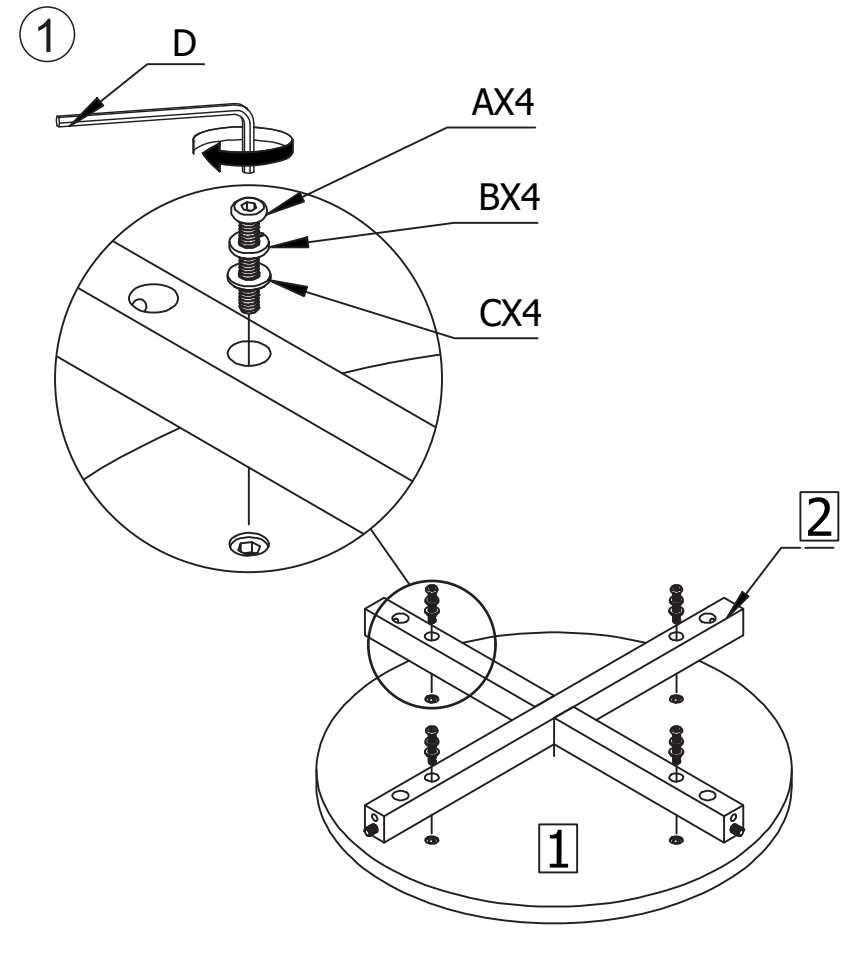

# Arran coffee table Ø52

**ROWICO**

H O M E

1x1 	Bx4  Ø6
2x1 	Cx4  Ø6/Ø12
3x1 	D  N4
4x4 	Ex8  Ø 6x34
5x1 	Fx8  Ø15x12
Ax4  Ø 6x35	Gx4  Ø 15

3

4

5

6