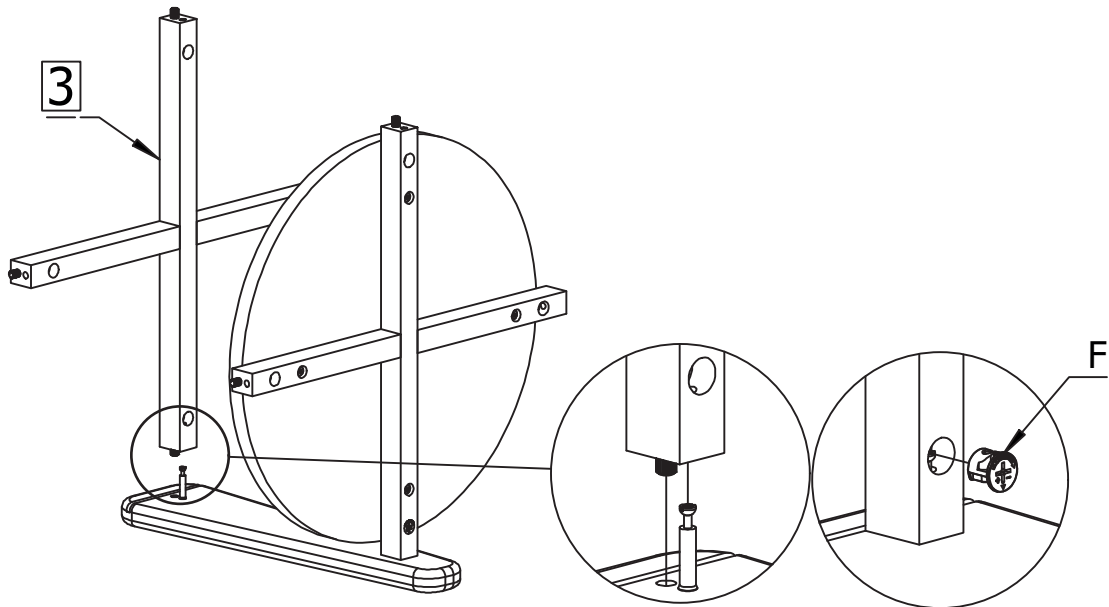

# Arran coffee table Ø52

**ROWICO**

H O M E

1x1 	Bx4  Ø6
2x1 	Cx4  Ø6/Ø12
3x1 	D  N4
4x4 	Ex8  Ø 6x34
5x1 	Fx8  Ø15x12
Ax4  Ø 6x35	Gx4  Ø 15

3

4

5

6