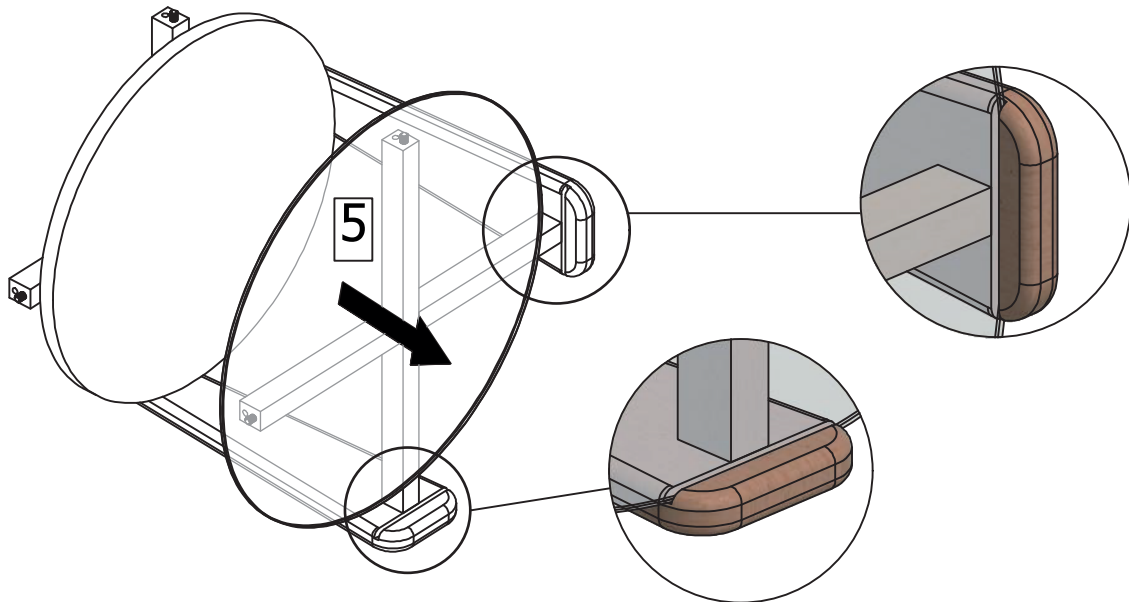

# Arran coffee table Ø52

**ROWICO**

H O M E

1x1 	Bx4  Ø6
2x1 	Cx4  Ø6/Ø12
3x1 	D  N4
4x4 	Ex8  Ø 6x34
5x1 	Fx8  Ø15x12
Ax4  Ø 6x35	Gx4  Ø 15

3

4

5

6